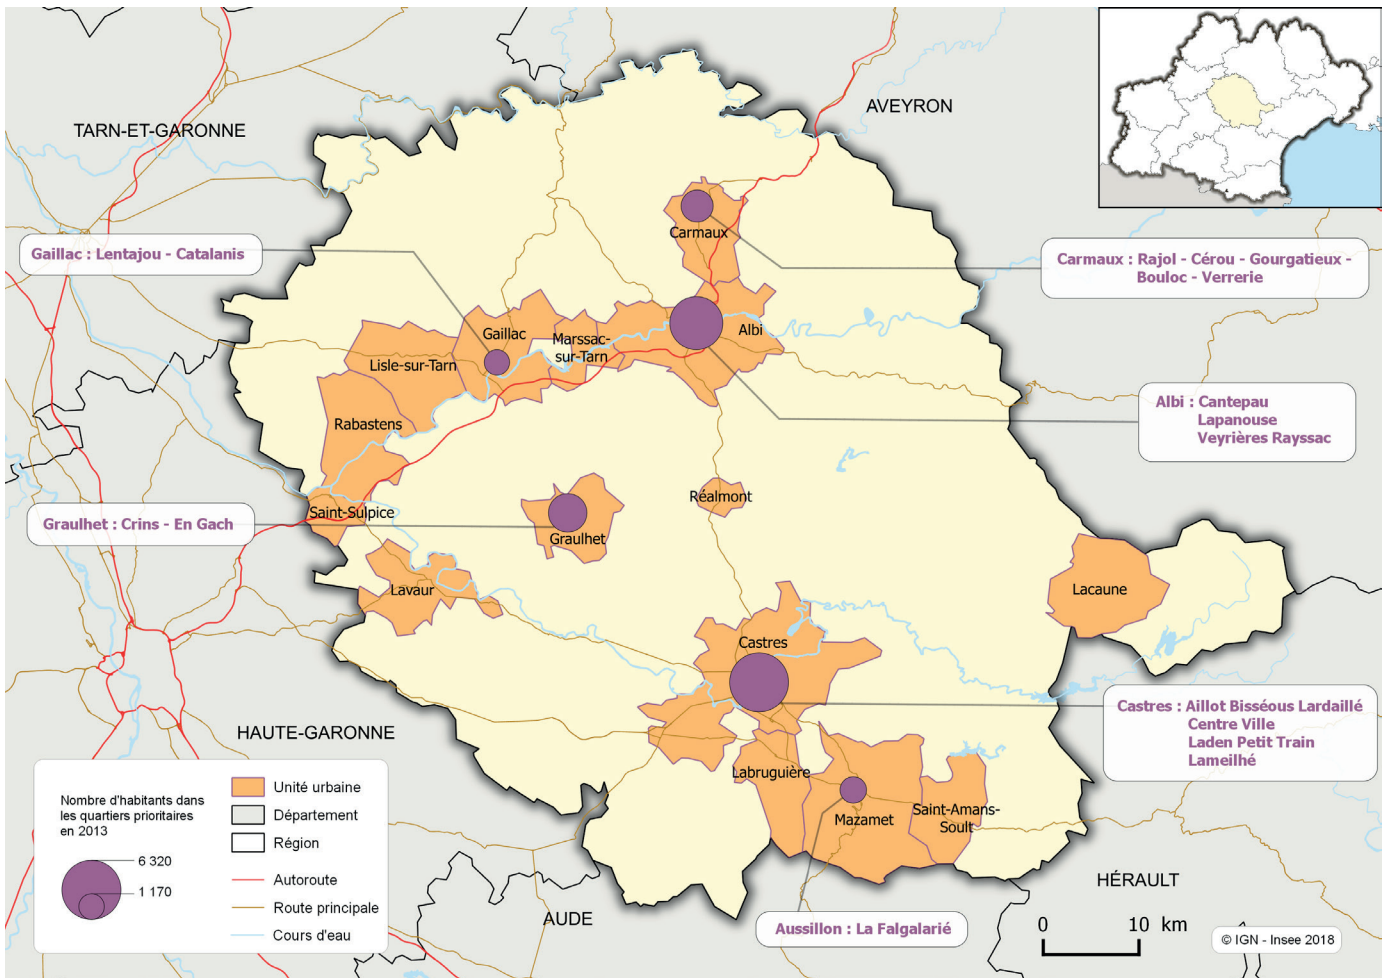

Les quartiers prioritaires du Tarn

Localisation et population des quartiers prioritaires du Tarn

Tarn : 11 quartiers prioritaires

- 4 dans l'unité urbaine de Castres
- 3 dans l'unité urbaine d'Albi
- 1 dans l'unité urbaine de Carmaux
- 1 dans l'unité urbaine de Gaillac
- 1 dans l'unité urbaine de Graulhet
- 1 dans l'unité urbaine de Mazamet

18 480 habitants

5 % de la population des quartiers prioritaires de la région Occitanie

5 % des Tarnais vivent dans un quartier prioritaire